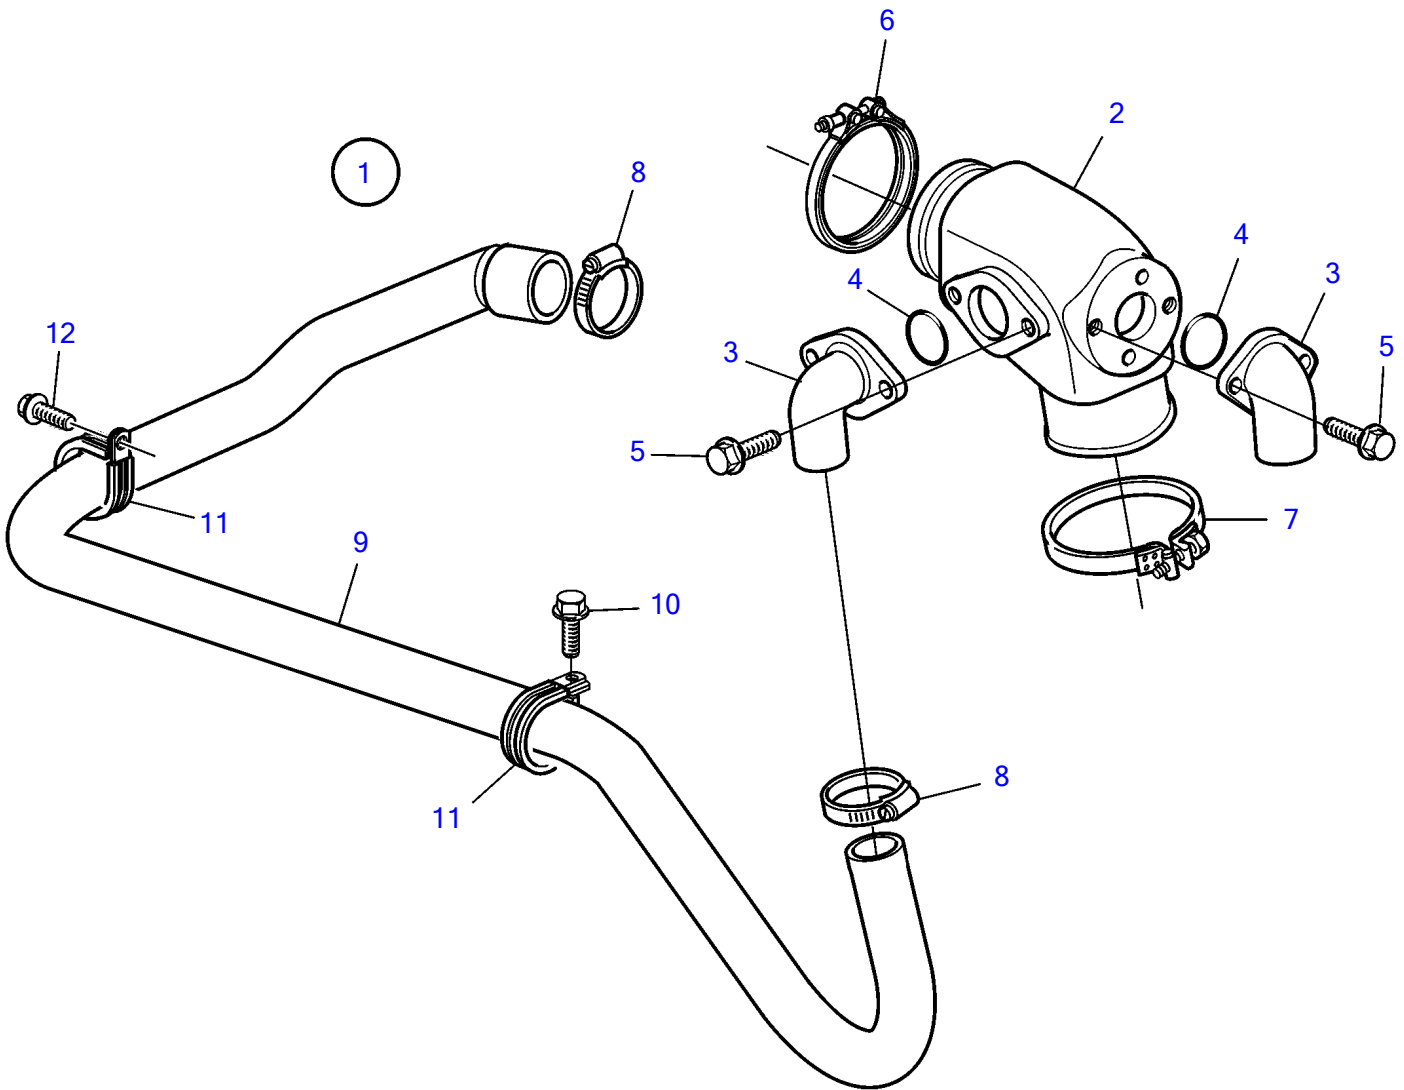

D4-210A-A, D4-225I-B, D4-225A-C, D4-225A-D, D4-260A-A, D4-260A-B, D4-260A-C, D4-260A-D, D4-300A-A, D4-300A-C, D4-300A-D, D4-225A-E, D4-260A-E, D4-300A-E

21970

D4-210A-A, D4-225I-B, D4-225A-C, D4-225A-D, D4-260A-A, D4-260A-B, D4-260A-C, D4-260A-D, D4-300A-A, D4-300A-C, D4-300A-D, D4-225A-E, D4-260A-E, D4-300A-E

REF	PART NO.	QTY	DESCRIPTION	NOTES
1	(3817826)	1	Exhaust pipe kit	(888102), Obsolete part
2	3884701	1	▪ Exhaust riser	(3583856)
3	21450768	2	▪ Connector	(3583915)
4	969415	2	▪ O-ring	
5	948356	4	▪ Flange screw	
6	842993	1	▪ V-band clamp	
7	3817484	1	▪ Hose clamp	
8	961671	3	▪ Hose clamp	
9	3817234	1	▪ Hose	
10	946440	2	▪ Flange screw	
11	969354	2	▪ Clamp	
12	945408	2	▪ Flange nut	